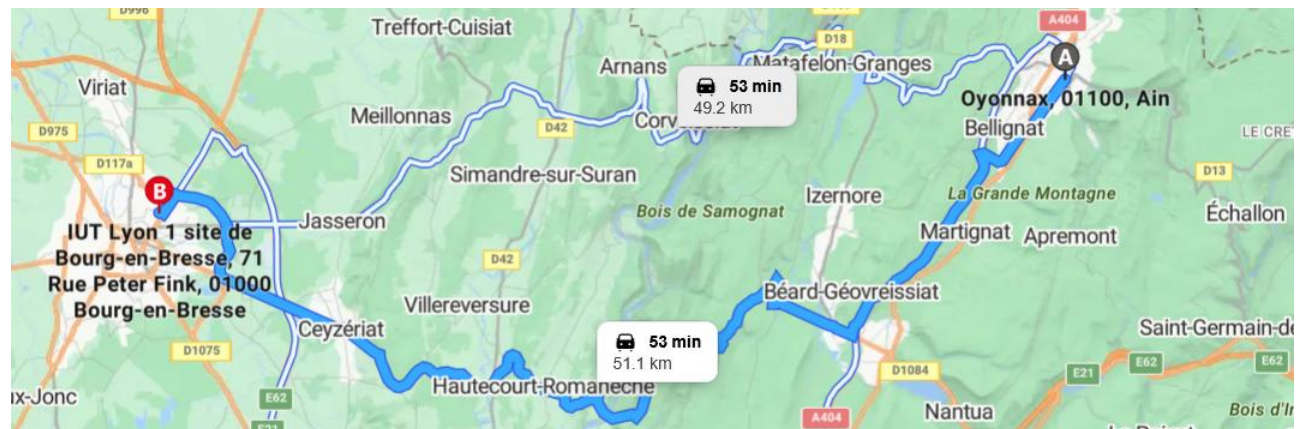

The screenshot displays a navigation app interface with an itinerary on the left and a map on the right. The itinerary, titled 'Itinéraire', shows the following steps:

- 12:21 A Gare SNCF**
12 Avenue Pierre Semard, 01000 Bourg-en-Bresse
- Marcher** : de Point de départ à Victoire Gare
0.1 km, environ 2 min
- 12:23 Bus: 1 - CAP EMERAUDE**
Départ : Victoire Gare
- 12:40 Arrivée : Alimentec**
- Marcher** : de Alimentec à Destination
0.2 km, environ 4 min
- 12:44 B IUT Lyon 1 site de Bourg-en-Bresse**
71 Rue Peter Fink, 01000 Bourg-en-Bresse

The map on the right shows the route in blue. Key locations include the SNCF station (A), the IUT site (B), and various landmarks like FNAC, Decathlon, and Am-électroménager. A bus stop is marked with a 26 min / 4.5 km travel time. A distance of 8.2 km and 23 min is also indicated for a segment of the route.

Info : https://www.oura.com/?reseaux_de_transport=bourg-en-bresse-rubis

Venir à l'IUT Lyon 1

- Site de Bourg-En-Bresse

Par la route

• Depuis Lyon :

- Suivez A42/E611 vers Bourg

• Depuis Oyonnax :

- Suivez A404 vers Montréal-la-Cluse

• Depuis Macon :

- Prenez l'autoroute A40/E21

Venir à l'IUT Lyon 1

- Site de Bourg-En-Bresse

Accéder à la vidéo : [ici](#)

Où SE GARER ?

Il y a des places de parking à disposition tout autour de l'IUT et dans l'enceinte de l'établissement.