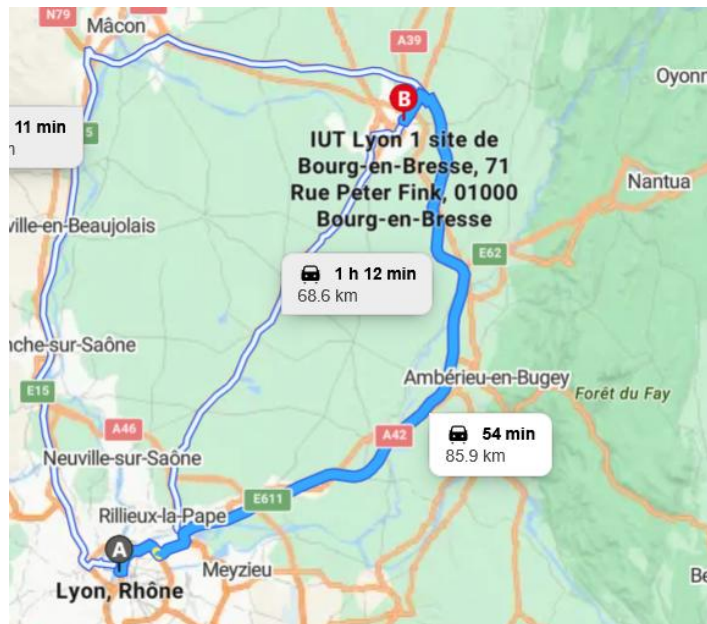

The screenshot displays a navigation app interface with an itinerary on the left and a map on the right. The itinerary, titled 'Itinéraire', shows the following steps:

- 12:21 A Gare SNCF**
12 Avenue Pierre Semard, 01000 Bourg-en-Bresse
- Marcher** : de Point de départ à Victoire Gare
0.1 km, environ 2 min
- 12:23 Bus: 1 - CAP EMERAUDE**
Départ : Victoire Gare
- 12:40 Arrivée : Alimentec**
- Marcher** : de Alimentec à Destination
0.2 km, environ 4 min
- 12:44 B IUT Lyon 1 site de Bourg-en-Bresse**
71 Rue Peter Fink, 01000 Bourg-en-Bresse

The map on the right shows the route in blue. Key locations include the SNCF station (A), the IUT site (B), and various landmarks like FNAC, Decathlon, and Am-électroménager. A bus stop is marked with a 26 min / 4.5 km travel time. A distance of 8.2 km and 23 min is also indicated for a segment of the route.

Info : https://www.oura.com/?reseaux_de_transport=bourg-en-bresse-rubis

Venir à l'IUT Lyon 1

- Site de Bourg-En-Bresse

Par la route

• Depuis Lyon :

- Suivez A42/E611 vers Bourg

• Depuis Oyonnax :

- Suivez A404 vers Montréal-la-Cluse

• Depuis Macon :

- Prenez l'autoroute A40/E21

Venir à l'IUT Lyon 1

- Site de Bourg-En-Bresse

Accéder à la vidéo : [ici](#)

Où SE GARER ?

Il y a des places de parking à disposition tout autour de l'IUT et dans l'enceinte de l'établissement.