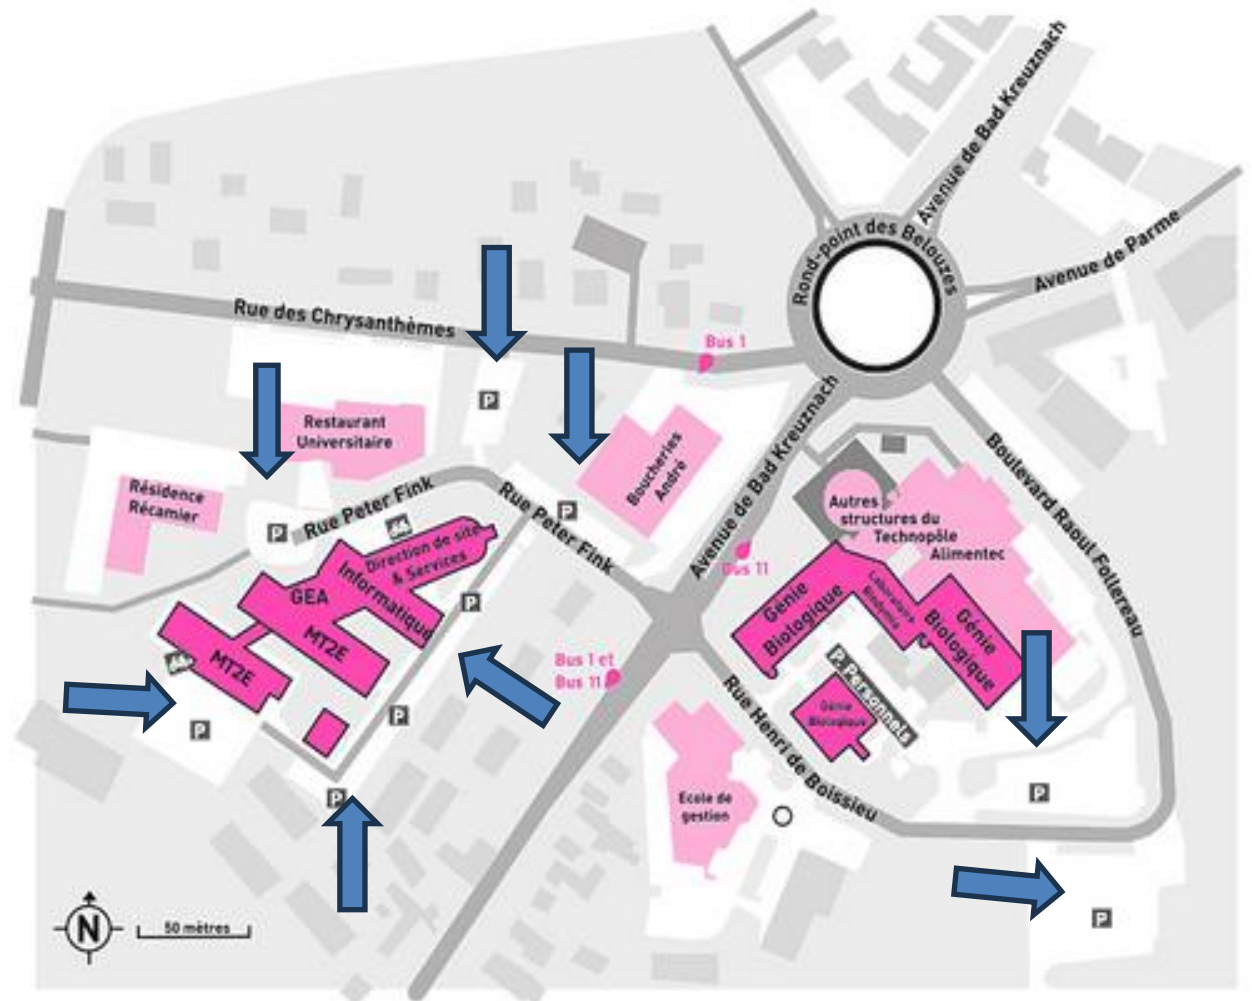

Où SE GARER ?

Il y a des places de parking à disposition tout autour de l'IUT et dans l'enceinte de l'établissement.

Le badge n'est pas nécessaire pour pouvoir y accéder.

Attention à bien respecter le **code de la route** et les **limitations de vitesse**.

Vous entrez dans une zone fréquentée,
Soyez **vigilant** et **respectueux** les uns les autres.

Merci.