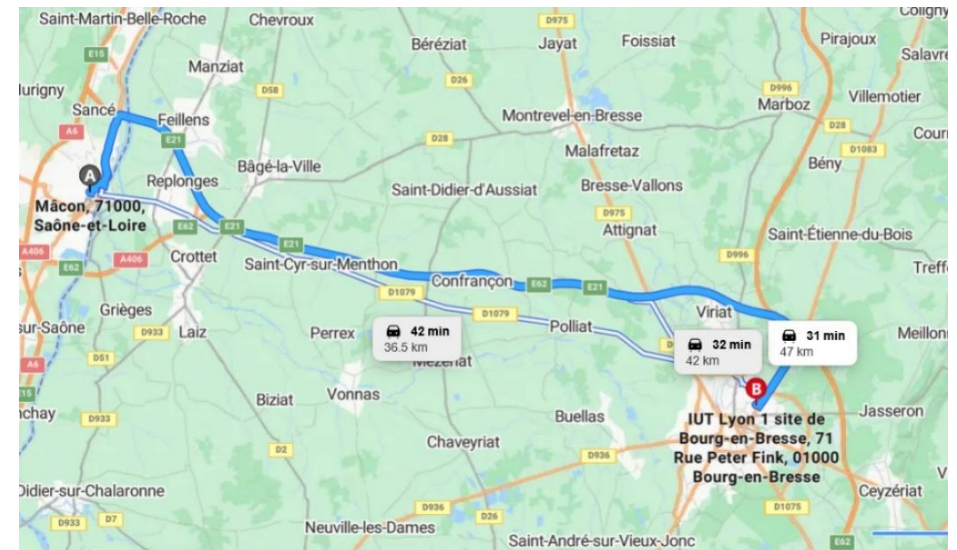

The screenshot displays a navigation app interface with an itinerary on the left and a map on the right. The itinerary, titled 'Itinéraire', shows the following steps:

- 12:21 A Gare SNCF**
12 Avenue Pierre Semard, 01000 Bourg-en-Bresse
- Marcher** : de Point de départ à Victoire Gare
0.1 km, environ 2 min
- 12:23 Bus: 1 - CAP EMERAUDE**
Départ : Victoire Gare
- 12:40 Arrivée : Alimentec**
- Marcher** : de Alimentec à Destination
0.2 km, environ 4 min
- 12:44 B IUT Lyon 1 site de Bourg-en-Bresse**
71 Rue Peter Fink, 01000 Bourg-en-Bresse

The map on the right shows the route in blue. Key locations include the SNCF station (A), the IUT site (B), and various landmarks like FNAC, Decathlon, and Am-électroménager. A bus stop is marked with a 26 min / 4.5 km travel time. A distance of 8.2 km and 23 min is also indicated for a segment of the route.

Info : https://www.oura.com/?reseaux_de_transport=bourg-en-bresse-rubis

Venir à l'IUT Lyon 1

- Site de Bourg-En-Bresse

Par la route

• Depuis Lyon :

- Suivez A42/E611 vers Bourg

• Depuis Oyonnax :

- Suivez A404 vers Montréal-la-Cluse

• Depuis Macon :

- Prenez l'autoroute A40/E21

Venir à l'IUT Lyon 1

- Site de Bourg-En-Bresse

Accéder à la vidéo : [ici](#)

Où SE GARER ?

Il y a des places de parking à disposition tout autour de l'IUT et dans l'enceinte de l'établissement.